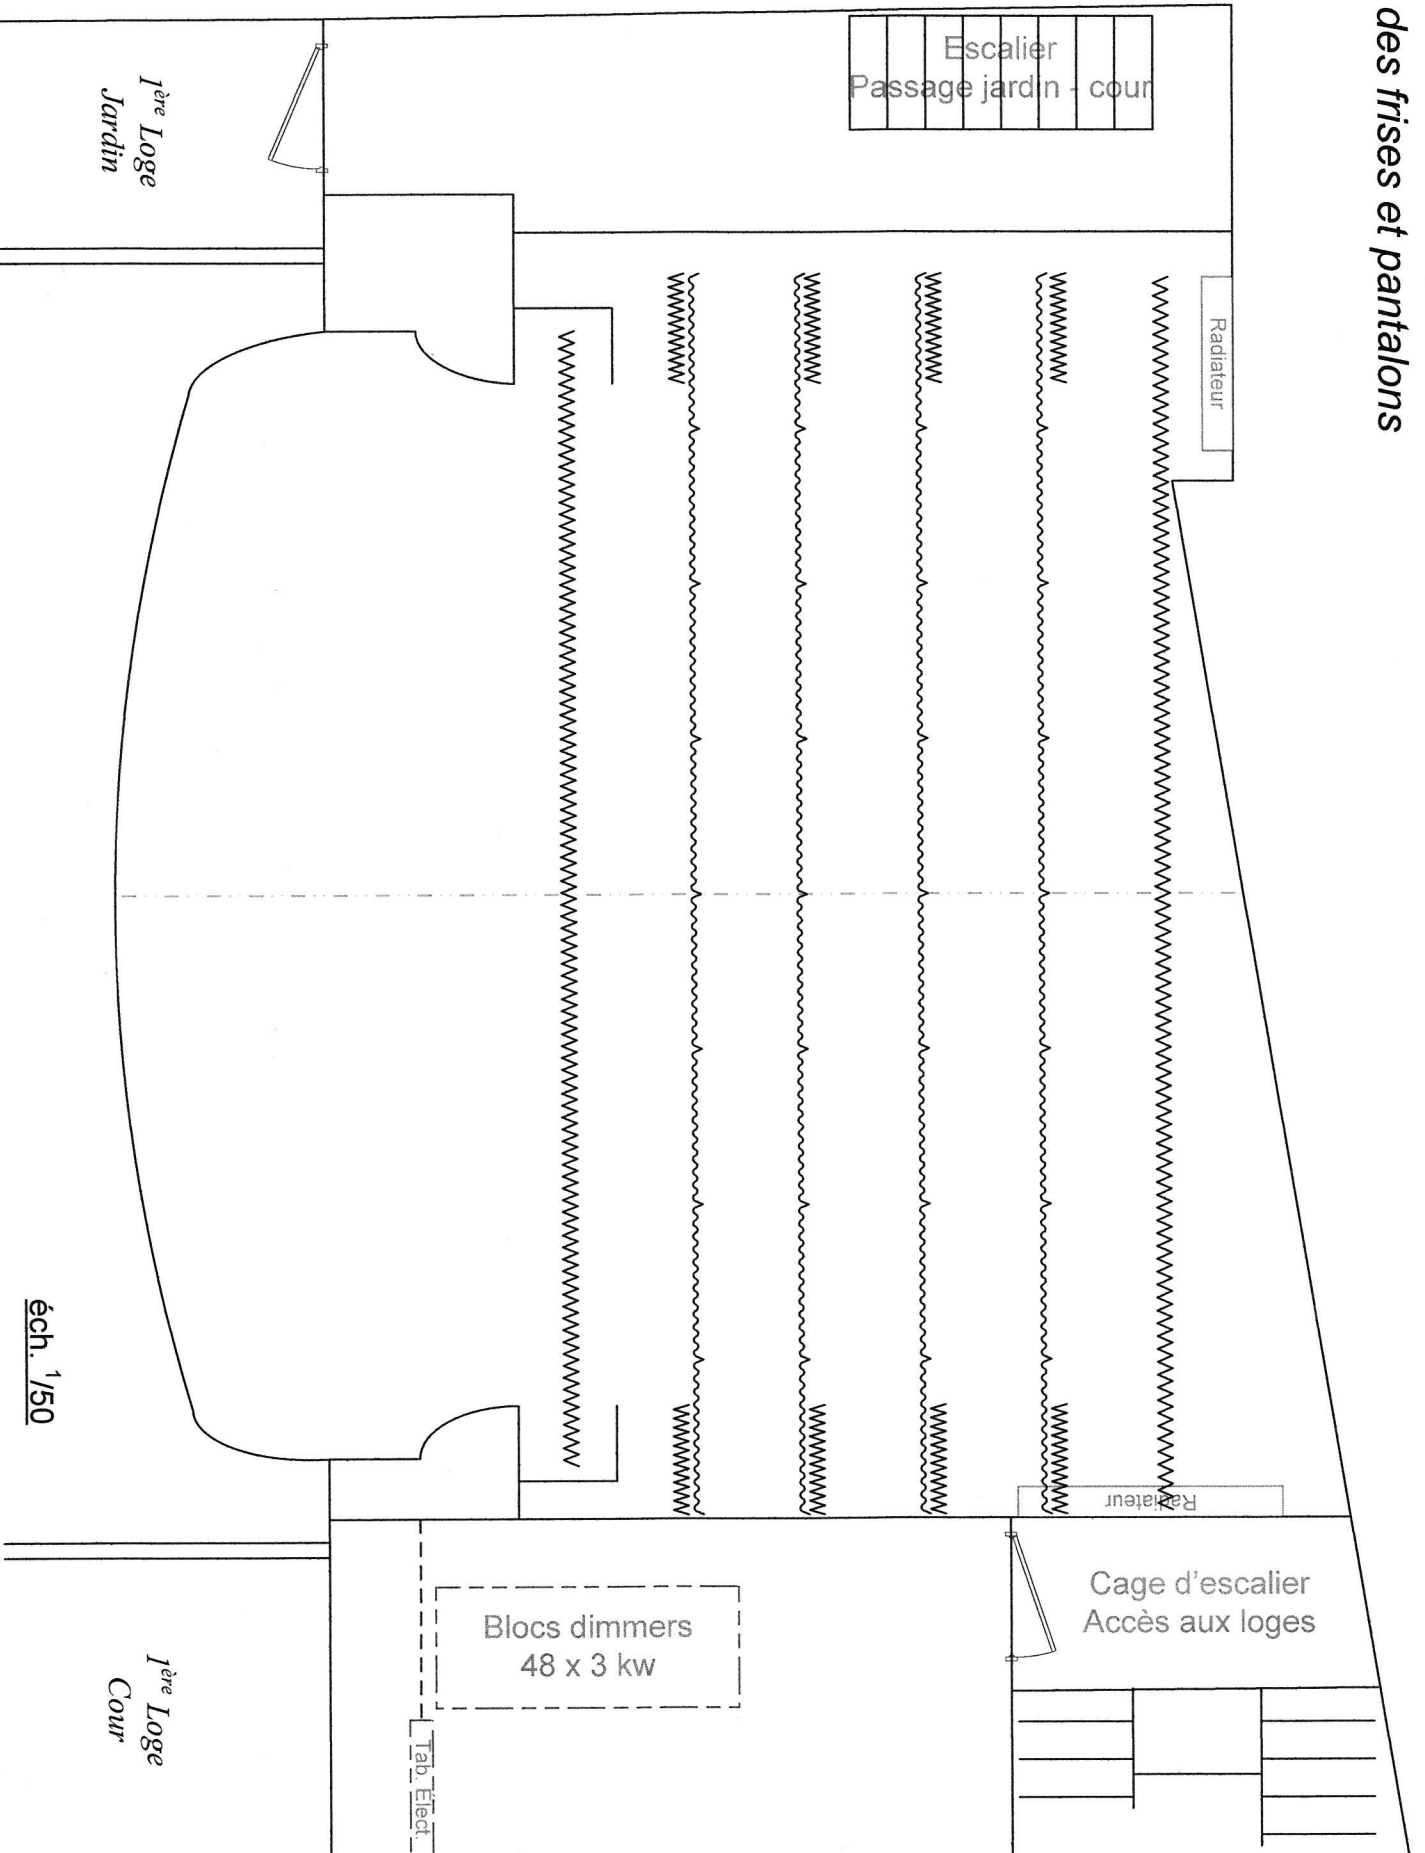

Théâtre du Trocadéro de Liège

Plan des frises et pantalons

éch. 1/50